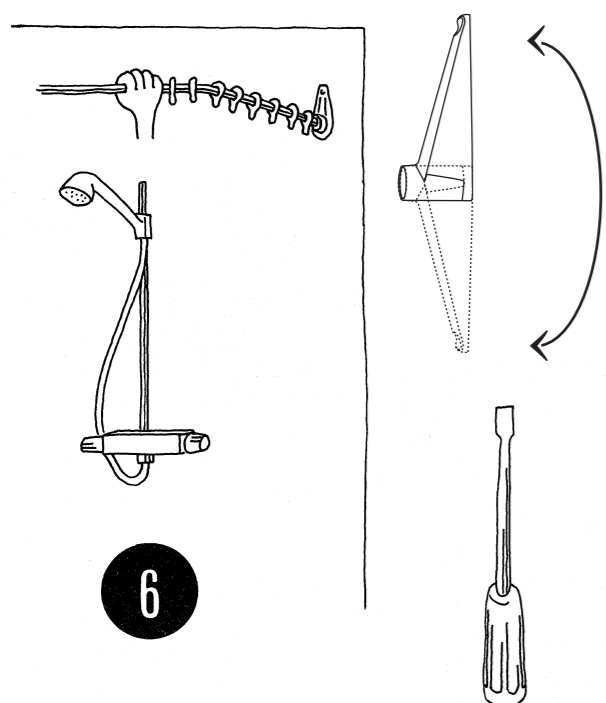

6

7

6

7

NYHED!

Nu fås Erica 2000 også i krom:

Super-Forskydelig stang 70-170 cm
Nr. 207, Vvs nr. 7774 51, 004

Universalstangen 12-i-én:
Nr. 222, Vvs nr. 7774 52.004, krom

HANDELSFIRMAET
VAN DER P

Kvædehaven 44, 2600 Glostrup
Tlf. 4344 5882, Fax 4344 5982
vanderp@vanderp.dk
www.vanderp.dk

NYHED!

Nu fås Erica 2000 også i krom:

Super-Forskydelig stang 70-170 cm
Nr. 207, Vvs nr. 7774 51, 004