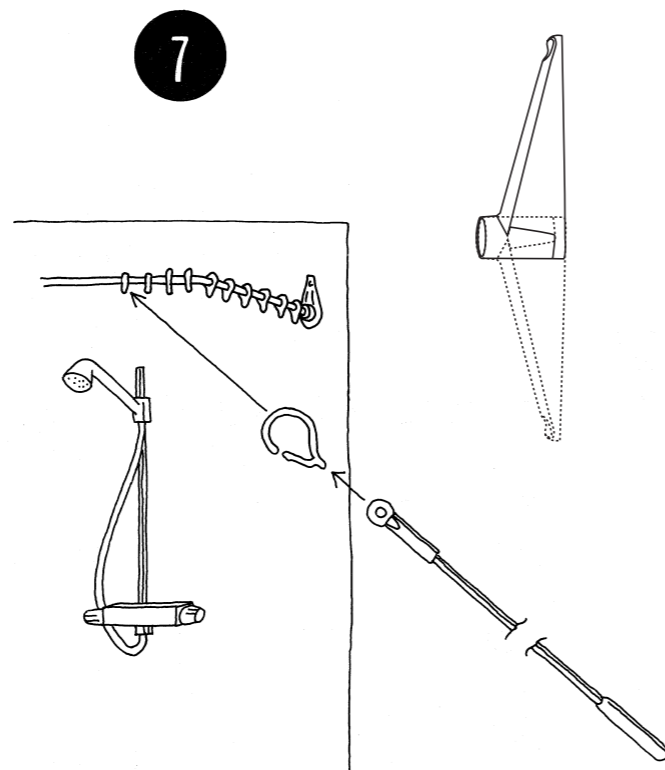

6

7

6

7

NYHED!

Nu fås Erica 2000 også i krom:

Super-Forskydelig stang 70-170 cm
Nr. 207, Vvs nr. 7774 51, 004

Universalstangen 12-i-én:
Nr. 222, Vvs nr. 7774 52.004, krom

HANDELSFIRMAET
VAN DER P

Kvædehaven 44, 2600 Glostrup
Tlf. 4344 5882, Fax 4344 5982
vanderp@vanderp.dk
www.vanderp.dk

NYHED!

Nu fås Erica 2000 også i krom:

Super-Forskydelig stang 70-170 cm
Nr. 207, Vvs nr. 7774 51, 004