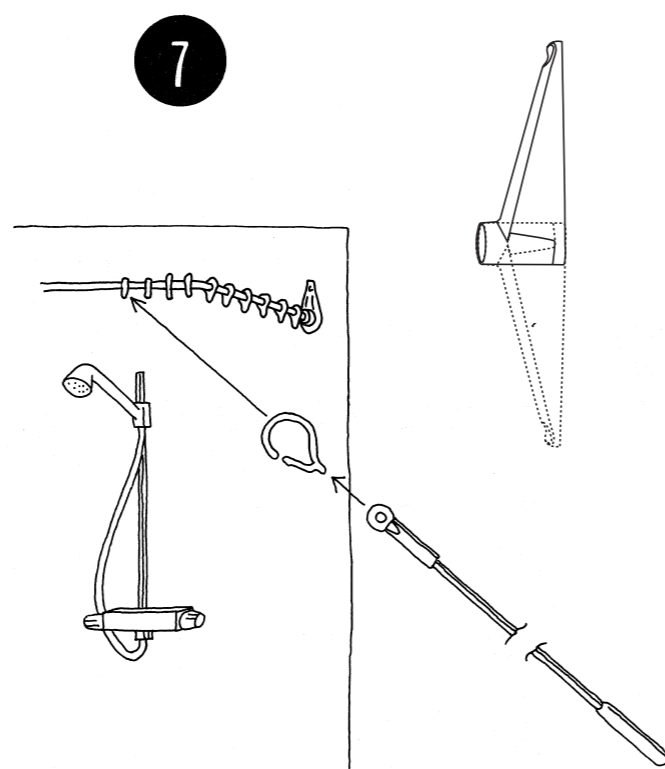

6

7

6

7

NYHED!

Nu fås Erica 2000 også i krom:

Super-Forskydelig stang 70-170 cm
Nr. 207, Vvs nr. 7774 51, 004

Universalstangen 12-i-én:
Nr. 222, Vvs nr. 7774 52.004, krom

HANDELSFIRMAET
VAN DER P

Kvædehaven 44, 2600 Glostrup
Tlf. 4344 5882, Fax 4344 5982
vanderp@vanderp.dk
www.vanderp.dk

NYHED!

Nu fås Erica 2000 også i krom:

Super-Forskydelig stang 70-170 cm
Nr. 207, Vvs nr. 7774 51, 004