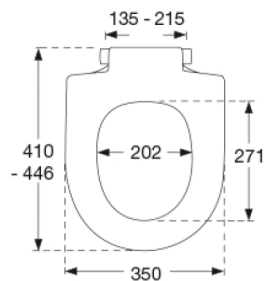

Farve

Hvid

Beskrivelse

PRESSALIT toiletsæde med låg, model "Delight", art. nr. 492 af gennemfarvet hærdeplast inkl. D78 universal flex beslag i rustfrit stål.

- centerafstand: 135 - 215 mm
- belastning - ringsæde 240 kg
- anvendelig på D-formede toiletter
- 10 års garanti