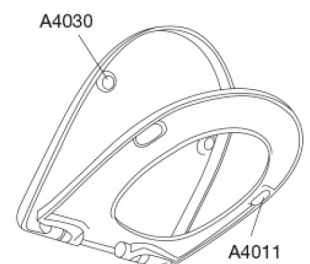

Farve

Hvid

Beskrivelse

PRESSALIT toiletsæde med låg, model "Delight", art. nr. 492 af gennemfarvet hærdeplast inkl. D78 universal flex beslag i rustfrit stål.

- centerafstand: 135 - 215 mm
- belastning - ringsæde 240 kg
- anvendelig på D-formede toiletter
- 10 års garanti

*60 mm / ** 30 mm

Designtype

Wrap-over

Designer

Pressalit

Design-år

2007

Pressalit Delight 492
Toiletsæde med soft close og lift-off, inkl. beslag i rustfrit stål.

Materialer	<p>TOILETSÆDE: Materialet er gennemfarvet hærdeplast (UF A 10 = Ureaformaldehyd) uden indhold af miljøfarlige stoffer. UF-plast består af 67% ureaformaldehydharpiks, 28% cellulose samt 5% mineraler, pigmenter, smøremiddel og fugtindhold. Råvaren fra leverandøren indeholder maksimalt 0,03% fri formaldehyd og efter udhærdning endnu mindre.</p> <p>BUFFERE: EVA (copolymer af ethylen og vinylacetat).</p> <p>DÆMPERSÆT (kun relevant for toiletsæder med soft close): Hydraulisk dæmper med dæmperhus i rustfrit stål og plastdele i termoplast.</p> <p>BESLAG: Rustfrit stål type W. nr. 1.4301/M og termoplast.</p>
Produktkapacitet	Belastning - ringsæde 240 kg
Vægt	3,25 kg
Mål pr. stk. (emballeret)	490x389x84 mm
Vægt emballeret	3,458 kg
Mål pr. kolli	502x401x428 mm
Vægt pr. kolli	17,29 kg
Antal pr. kolli	5
Kolli pr. palle	12
Antal pr. palle	60
Rengøring	Benyt et mildt sæbeholdigt rengøringsmiddel til rengøring af wc-sædet. Vær sikker på, at der ikke efterlades noget fugt på sæde og beslag. Tør derfor både sæde og beslag af med en blød og tør klud. Wc-rens og andre klorholdige, slibende eller ætsende rengøringsmidler bør ikke komme i kontakt med sæde og beslag, da det kan medføre beskadigelse eller flyverust. Derfor bør sædet være slået op, indtil al wc-rens er skyllet væk.