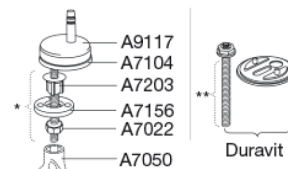

PRESSALIT®

Pressalit Delight 492 Toiletsæde med soft close og lift-off, inkl. beslag i rustfrit stål.

Funktioner

Lift-off, Soft close

Varenummer

492000-D78999
VVS:615031000
NRF:6190119
RSK:7904453
EAN:5708590300283

Farve

Hvid

Beskrivelse

PRESSALIT toiletsæde med låg, model "Delight", art. nr. 492 af gennemfarvet hærdeplast inkl. D78 universal flex beslag i rustfrit stål.

- centerafstand: 135 - 215 mm
- belastning - ringsæde 240 kg
- anvendelig på D-formede toiletter
- 10 års garanti