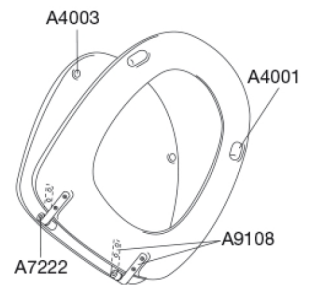

PRESSALIT®

Pressalit Aqua 79 Standard toiletsæde inkl. beslag i rustfrit stål

Varenummer

79000-B36999
VVS: 615081000
NRF: 6190801
RSK: 7904522
EAN: 5708590094687

Pressalit Aqua er designet specielt til Ifö Aqua, men passer med universalbeslag også til andre toiletskåle.

Farve

Hvid

Beskrivelse

PRESSALIT toiletsæde med låg, model "Aqua", art. nr. 79 af gennemfarvet hærdeplast inkl. B36 fast beslag i rustfrit stål

- centerafstand: 155 mm
- belastning - ringsæde 240 kg
- til Ifö Aqua toilet
- 10 års garanti

Produktkapacitet

Belastning - ringsæde 240 kg

Vægt

2,885 kg

**Mål pr. stk.
(emballeret)**

457x389x68 mm

Vægt emballeret

3,085 kg

Mål pr. kolli

469x401x348 mm

Vægt pr. kolli

15,425 kg

Antal pr. kolli

5

Kolli pr. palle

20