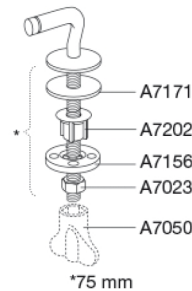

PRESSALIT®

Pressalit Aqua 79 Standard toiletsæde inkl. beslag i rustfrit stål

Varenummer

79000-B36999
VVS: 615081000
NRF: 6190801
RSK: 7904522
EAN: 5708590094687

Pressalit Aqua er designet specielt til Ifö Aqua, men passer med universalbeslag også til andre toiletskåle.

Farve

Hvid

Beskrivelse

PRESSALIT toiletsæde med låg, model "Aqua", art. nr. 79 af gennemfarvet hærdeplast inkl. B36 fast beslag i rustfrit stål

- centerafstand: 155 mm
- belastning - ringsæde 240 kg
- til Ifö Aqua toilet
- 10 års garanti

Mål pr. kolli

469x401x348 mm

Vægt pr. kolli

15,425 kg

Antal pr. kolli

5

Kolli pr. palle

20