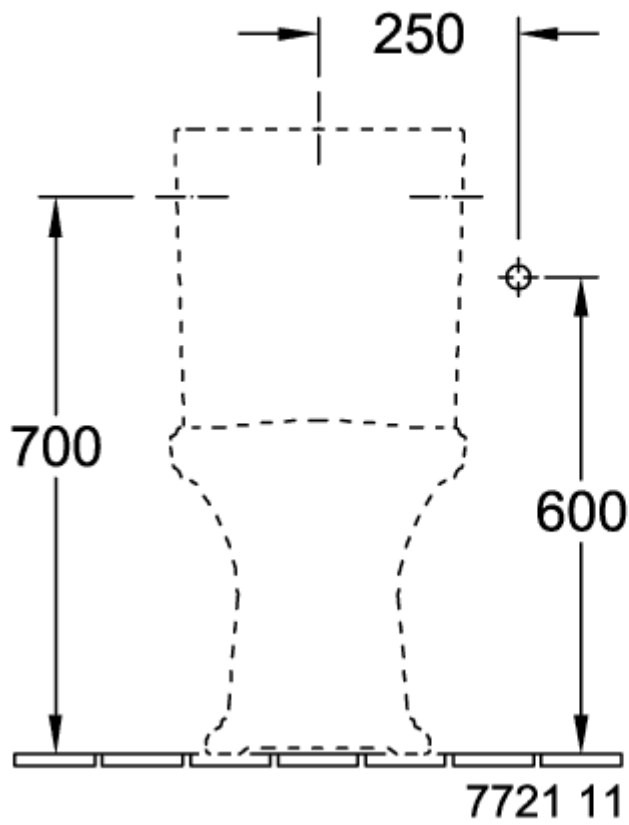

HOMMAGE CISTERNE

PRODUKTINFORMATIONER

Artiklens titel	Villeroy & Boch Hommage Cisterne, vandtilførsel fra sider eller bagfra, Hvid Alpin CeramicPlus
Artikelnummer	772111R1
Leveringsomfang	1 x cisterne
Dybde i mm	195
Bredde i mm	380
Højde i mm	365
Kollektion	Hommage
Materiale	Sanitetskeramik
Farvens navn	Hvid Alpin CeramicPlus
Andet materiale	Trykknop: ABS Indvendige dele: Plastik
andre overflader	Trykknop: forkromet, skinnende, Indvendige dele: skinnende
Farvebetegnelse	Hvid Alpin
andre farvebetegnelser	Trykknop: Krom, Indvendige dele: Hvid Alpin

TEKNISKE TEGNINGER

772111R1

772111R1