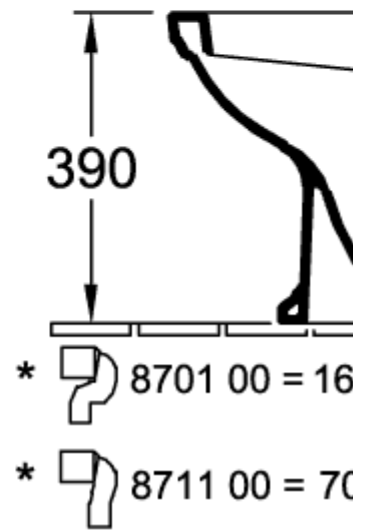

HOMMAGE CISTERNE

PRODUKTINFORMATIONER

Artiklens titel	Villeroy & Boch Hommage Cisterne, vandtilførsel fra sider eller bagfra, Hvid Alpin CeramicPlus
Artikelnummer	772111R1
Leveringsomfang	1 x cisterne
Dybde i mm	195
Bredde i mm	380
Højde i mm	365
Kollektion	Hommage
Materiale	Sanitetskeramik
Farvens navn	Hvid Alpin CeramicPlus
Andet materiale	Trykknop: ABS Indvendige dele: Plastik
andre overflader	Trykknop: forkromet, skinnende, Indvendige dele: skinnende
Farvebetegnelse	Hvid Alpin
andre farvebetegnelser	Trykknop: Krom, Indvendige dele: Hvid Alpin

TEKNISKE TEGNINGER

772111R1

772111R1